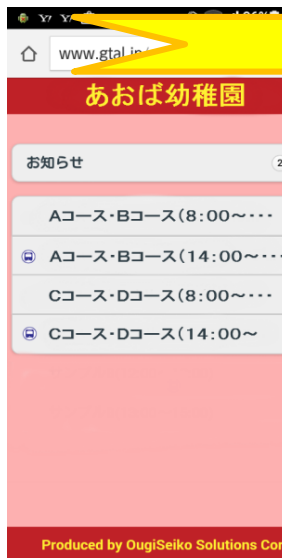

### Aコース・Bコース

- ↓8:05 あおば幼稚園  
[ココ]
- ↓8:09 末次不動産前
- ↓8:11 赤坂東団地入口
- ↓8:13 「赤坂3丁目」公園前
- ↓8:18 富野台2-9角
- ↓8:19 富野台13-7
- ↓8:20 富野台12-2
- ↓8:21 富野台10-2

乗る予定のバスと  
時間帯を選びます。

現在走行中のバスは、  
バス名の左に[>>]がつきます。 バスサービス以外にもお知らせもご覧下さい。

通る予定のバス停、時間を表示します。  
[ココ]と書いてある場所にバスはいます。

天候等により位置情報や時間に若干の誤差が生じる場合があります。  
表示されている情報は自動的に更新されませんので、再読み込み等を行い  
最新の情報を表示して下さい。パケ放題等、パケット定額の料金プランに  
ご加入されていない場合、パケット料金が発生します。

乗る予定のバスと時間帯を選びます。  
走行中のバスは、バス名の左に  
[バスマーク]が出ます。