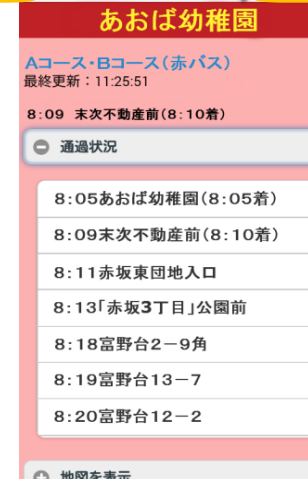

スマートフォンの場合

通過状況で予定時刻と
実際の通過時刻を
見ることができます。